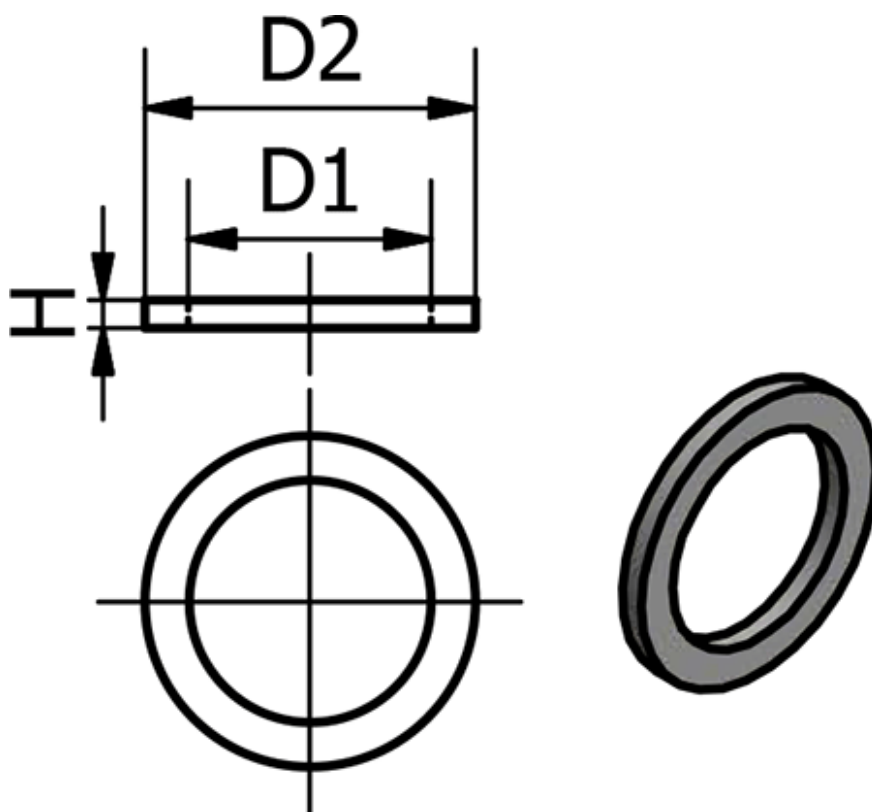

Varenummer: 58625812
Beskrivelse: Pakning 258.12, Ø13,8, Ø10, H1,5 - G 1/8"
Aluminium

Mål

	= -
	= -
D1	= 10
D2	= 13.8
Gevind	= G 1/8"
H	= 1.5